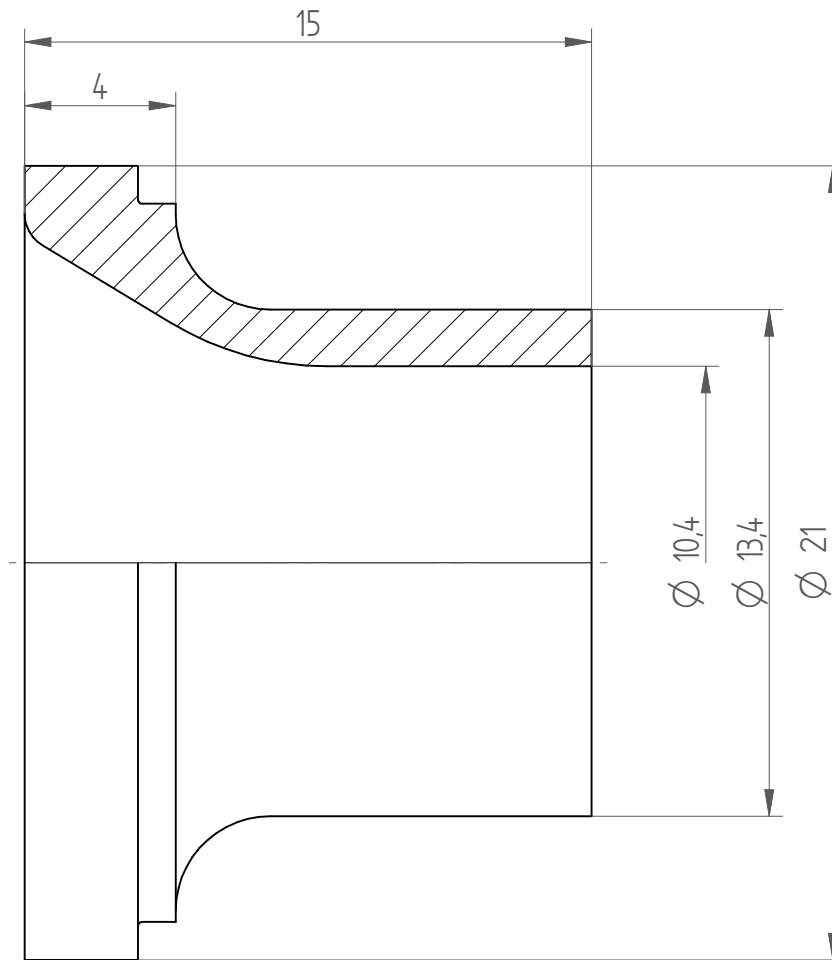

Swiss
Precision
Tools

REGO-FIX®

REGO-FIX AG
Obermattweg 60
4456 Tenniken / Switzerland

Phone +41 61 976 14 66
Fax +41 61 976 14 14
www.rego-fix.com

This is a non-controlled copy. All information given herein is subject to change without notice

The information given herein has been carefully checked and is believed to be correct. REGO-FIX, however, assumes no responsibility or liability for any errors, inaccuracies or omissions that may appear in this drawing

This document is subject to copyright laws. No part of this document may be reproduced or transmitted in any form or any means, electronic or mechanic, for any purpose, without the express written permission of REGO-FIX

Type : KS_ER25_D10
Part No. : 392521000
Date : 12.09.2014
Scale : 5:1